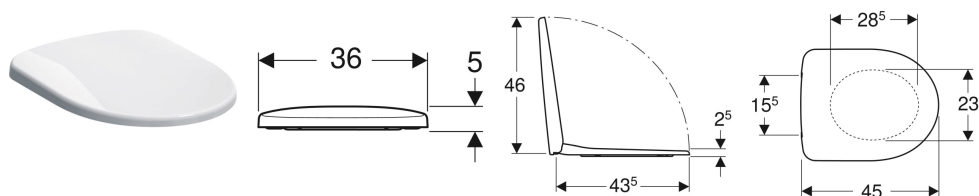

Sedile del vaso Geberit Selnova, fissaggio dall'alto

Figura di esempio

Proprietà

- Coperchio del vaso avvolgente
- Cerniere in metallo

Dati tecnici

Materiale	Duroplast
Fastening distance	15.5 cm

No. art.	Colore / superficie	Cerniere sgancio rapido	Chiusura ammortizzata	Fissaggio	Materiale cerniera
500.333.01.1	bianco	No	Sì	Dall'alto	Ottone cromato